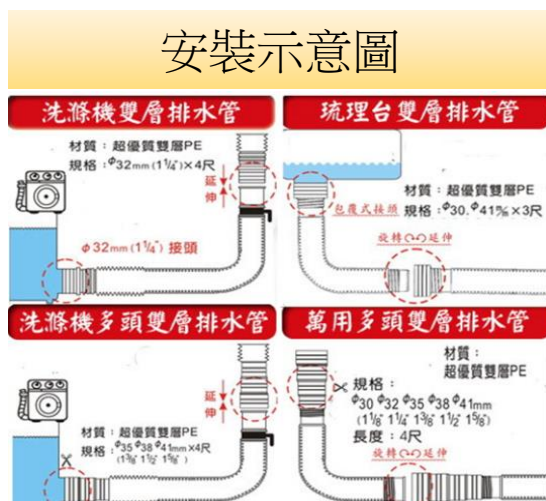

PE波浪管

< PE RIGID CORRUGATED PIPE >

產品特性：

- 耐熱、耐寒、耐候性 機能超優
- 抗酸鹼、中性洗劑 機能超優
- 撓曲性、柔韌性、輕量化 機能超優
- 防止細菌、臭氣滋生
- 無限延伸、收納方便
- 多種規格、多樣選擇

編號 ITEM	品名 NAME	顏色 COLOR	規格 SIZE(mm)	條/入
KA1304 0	洗滌機排水管 CORRUGATED PIPE FOR WASHING MACHINE	灰 GRAY	Ø32mm(1 1/4")x4尺	10/入
KA1403 0	洗滌機海龍排水管 CORRUGATED PIPE FOR WASHING MACHINE	米黃 IVORY	Ø38mm(1 1/2")x4尺	10/入
KA1203 0	梳理台小口排水管 CORRUGATED PIPE FOR KITCHEN	灰 GRAY	Ø30mm(1 1/8")x3尺	10/入
KA1503 0	梳理台大口排水管 CORRUGATED PIPE FOR KITCHEN	米黃 IVORY	Ø41mm(1 5/8")x3尺	10/入
KA1101 5	萬用洗滌管 MULTI/FITTING CORRUGATED PIPE FOR WASHING MACHINE	藍 BLUE	Ø30. Ø32. Ø35. Ø38. Ø41mm x4尺 (1 1/8". 1 1/4". 1 3/8". 1 1/2". 1 5/8")	10/入