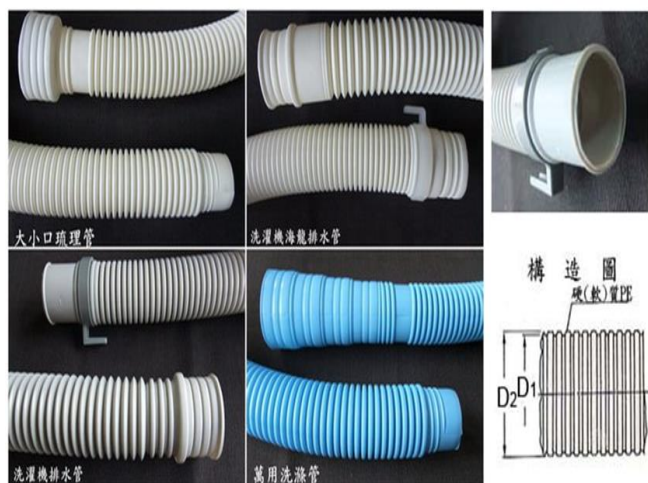

PE波浪管

< PE RIGID CORRUGATED PIPE >

產品特性：

- 耐熱、耐寒、耐候性 機能超優
- 抗酸鹼、中性洗劑 機能超優
- 撓曲性、柔韌性、輕量化 機能超優
- 防止細菌、臭氣滋生
- 無限延伸、收納方便
- 多種規格、多樣選擇

編號 ITEM	品名 NAME	顏色 COLOR	規格 SIZE(mm)	條/入
KA1304 0	洗滌機排水管 CORRUGATED PIPE FOR WASHING MACHINE	灰 GRAY	Ø32mm(1 1/4")x4尺	10/入
KA1403 0	洗滌機海龍排水管 CORRUGATED PIPE FOR WASHING MACHINE	米黃 IVORY	Ø38mm(1 1/2")x4尺	10/入
KA1203 0	梳理台小口排水管 CORRUGATED PIPE FOR KITCHEN	灰 GRAY	Ø30mm(1 1/8")x3尺	10/入
KA1503 0	梳理台大口排水管 CORRUGATED PIPE FOR KITCHEN	米黃 IVORY	Ø41mm(1 5/8")x3尺	10/入
KA1101 5	萬用洗滌管 MULTI/FITTING CORRUGATED PIPE FOR WASHING MACHINE	藍 BLUE	Ø30. Ø32. Ø35. Ø38. Ø41mm x4尺 (1 1/8". 1 1/4". 1 3/8". 1 1/2". 1 5/8")	10/入