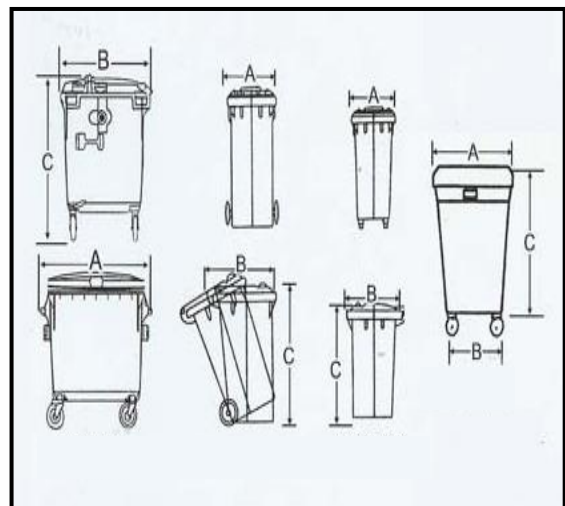

規格 SIZE(mm) A*B*C 480*545*930

顏色 COLOR : 綠

DA602 環保子車 240L

規格 SIZE(mm) A*B*C 580*725*1050

顏色 COLOR : 綠

DA603 環保子車 360L

規格 SIZE(mm) A*B*C 600*880*1100

顏色 COLOR : 綠

DA606 環保子車 660L

規格 SIZE(mm) A*B*C 1360*780*1190

顏色 COLOR : 綠

DA610 環保子車 1000L

規格 SIZE(mm) A*B*C 1360*1105*1350

顏色 COLOR : 綠

以上產品正負差 3m/m