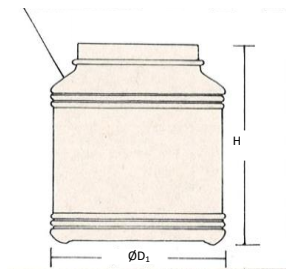

P.E.T 無毒透明容器

<P.E.T NON-TOXIC TRANSPARENT BOTTLE >

本系列產品以箱販售

PET 容器

P.E.T具有韌性佳、質量輕、不透氣、耐酸鹼、耐水、耐油等特點近年成為汽水、果汁、碳酸飲料、食用油零售包裝等之常用容器。

編號 ITEM	品名 NAME	容量 CAPACITY	規格 SIZE(mm) ØD ₁ x H
G0005	 <p>新型透明筒 P.E.T TRANSPARENT BOTTLE</p>	0.5L (120支/箱)	Ø92x125
G001		1L (72支/箱)	Ø115x135
G002		2L (72支/箱)	Ø140x165
G003		3L (48支/箱)	Ø160x195
G004		4L (36支/箱)	Ø175x217
G005		5L (36支/箱)	Ø180x255
G006		6L (36支/箱)	Ø190x270
G008		8L (24支/箱)	Ø215x290
G009		9L (24支/箱)	Ø220x320
G010		10L (24支/箱)	Ø225x335
G012		12L (24支/箱)	Ø245x355
G016		16L (18支/箱)	Ø265x385
G020		20L (12支/箱)	Ø290x415

編號 ITEM	品名 NAME	容量 CAPACITY	規格 SIZE(mm) ØD ₁ x H
G1006	 <p>金金筒 P.E.T BOTTLE</p>	0.5L (120支/箱)	Ø92x125
G101		1L (72支/箱)	Ø115x145
G102		2L (72支/箱)	Ø140x175
G103		3L (48支/箱)	Ø160x205
G104		4L (36支/箱)	Ø175x227
G105		5L (36支/箱)	Ø180x265
G106		6L (36支/箱)	Ø190x280
G108		8L (24支/箱)	Ø215x300

編號 ITEM	品名 NAME	容量 CAPACITY	規格 SIZE(mm) ØD ₁ x H
G3005	 <p>水晶筒 P.E.T BOTTLE (附墊片)</p>	0.5L(120支/箱)	Ø92x125
G301		1L (72支/箱)	Ø115x135
G302		2L (72支/箱)	Ø140x165
G303		3L (48支/箱)	Ø160x195
G304		4L (36支/箱)	Ø175x217