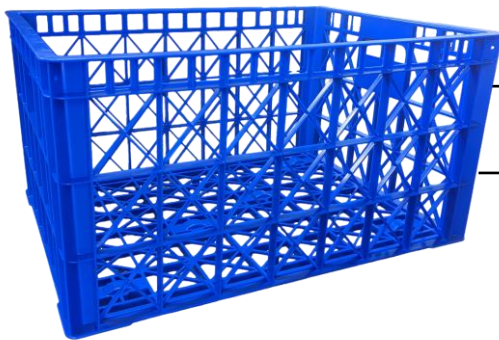

鐵柄搬運林

雙邊提把方便搬運移動
可堆疊及收納

A480440

鐵柄搬運林大(香蕉林)

內徑 INSIZE (mm)
570 x 390 x 375

外徑 OUTSIDE (mm)
615 x 425 x 390

顏色 COLOR : 綠、藍

A480540

鐵柄搬運林中(鳳梨林)

內徑 INSIZE (mm)
575 x 390 x 285

外徑 OUTSIDE (mm)
610 x 425 x 300

顏色 COLOR : 綠、藍

A480A40

鐵柄搬運林小(柑橘林)

內徑 INSIZE (mm)
485 x 365 x 325

外徑 OUTSIDE (mm)
515 x 400 x 340

顏色 COLOR : 綠

通寶箱

A580350

通寶箱 X3

內徑 INSIZE (mm)
790 x 575 x 430

外徑 OUTSIDE (mm)
850 x 630 x 455

顏色 COLOR : 藍

A580450

通寶箱 X4

內徑 INSIZE (mm)
790 x 575 x 525

外徑 OUTSIDE (mm)
850 x 630 x 560

顏色 COLOR : 藍